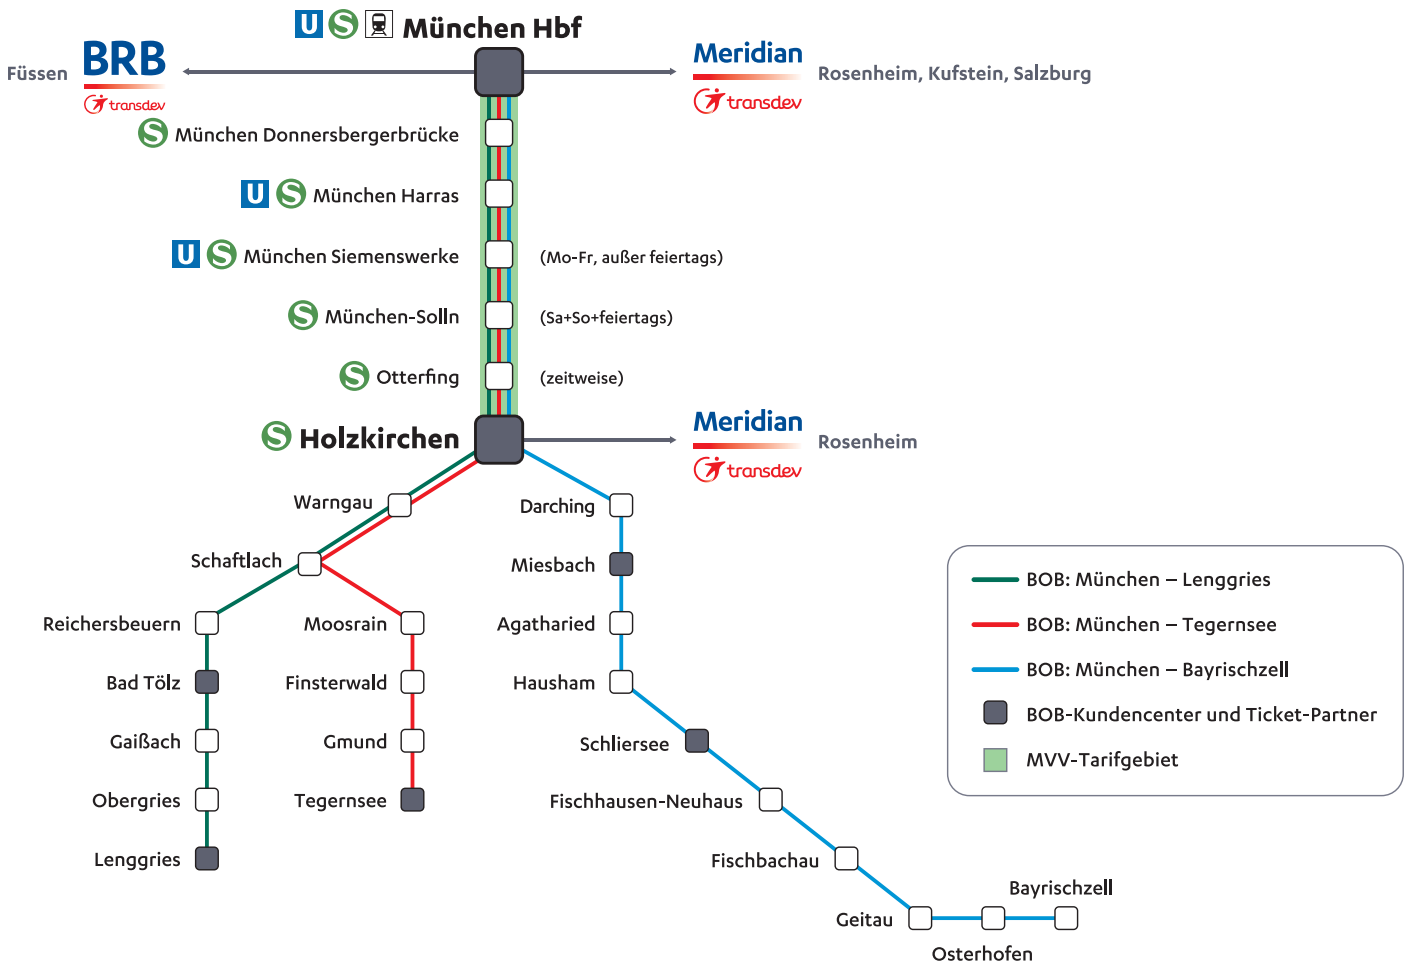

Mobil im Herzen Bayerns

Meridian

Wir sind transdev

BOB Bayerische Oberlandbahn

Wir sind transdev

BRB Bayerische Regiobahn

Wir sind transdev

Steckt Euch neue Ziele.

Quer-einsteiger willkommen!

Jetzt Triebfahrzeugführer (m/w/d) werden.

Hier bewerben: www.meridian-bob-brb.de

Bayerische Oberlandbahn GmbH • Bayerische Regiobahn GmbH • Personalabteilung • Bahnhofplatz 9 • 83607 Holzkirchen
Tel.: 08024 9971-71* • Fax: 08024 9971-10 • bewerbung.sued@transdev.de • www.meridian-bob-brb.de/jobs
*Ortstarif, Weiterleitung an unseren zentralen Kundenservice in Neubrandenburg

Wir fahren für das
Bahnland Bayern
Zeit für Dich