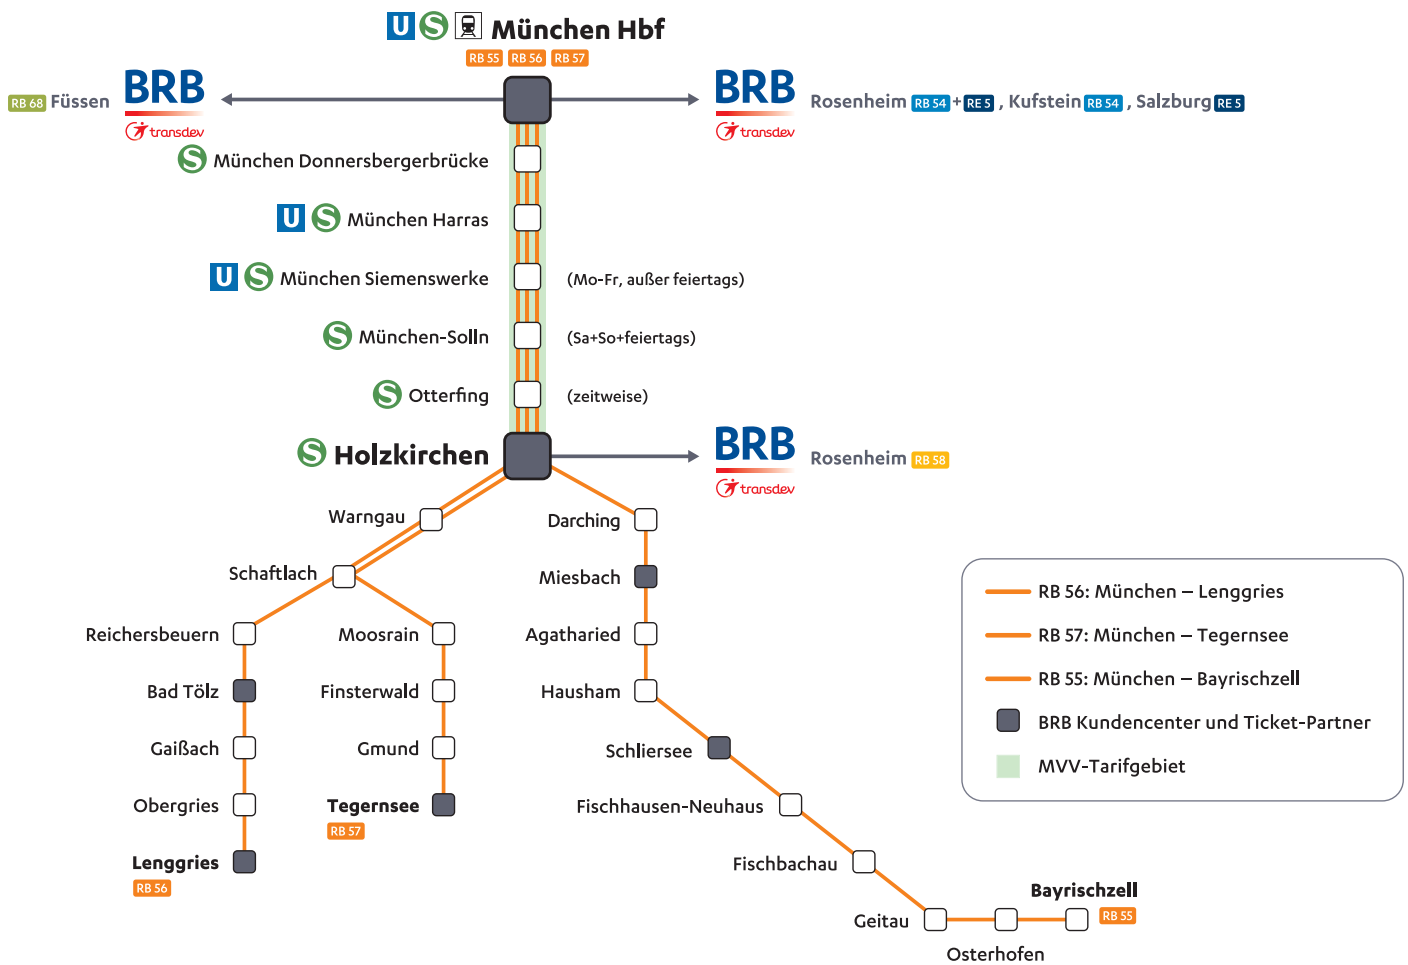

Fahrkarten kaufen

- → An unseren Fahrkartenautomaten
- → In unseren Kundencentern:
  - München Hbf, am Gleis 30
  - Holzkirchen
  - Miesbach
  - Bad Tölz
  - Lenggries
- → Bei unseren Ticket-Partnern:
  - Schliersee (Vitalwelt)
  - Tegernsee
- → In unserer App
- → In unserem Webshop

Auszug aus den Tarif- und Beförderungsbestimmungen

- → Der Einstieg in die Züge darf nur mit einem gültigen Fahrschein erfolgen. MVV-Fahrkarten sind vor Fahrtantritt zu entwerten.
- → Wer bei einer Fahrscheinkontrolle ohne gültigen Fahrschein angetroffen wird, muss ein erhöhtes Beförderungsentgelt von mind. 60,00 € entrichten.
- → Die Anzahl der Fahrräder pro Fahrzeug ist aus Sicherheitsgründen begrenzt und ist nur im Rahmen des vorhandenen Platzes möglich. Rollstühle und Kinderwagen werden bevorzugt befördert. Ein Anspruch auf Mitnahme besteht nicht. Fahrräder mit mehr als 20 Zoll Reifengröße sind kostenpflichtig.