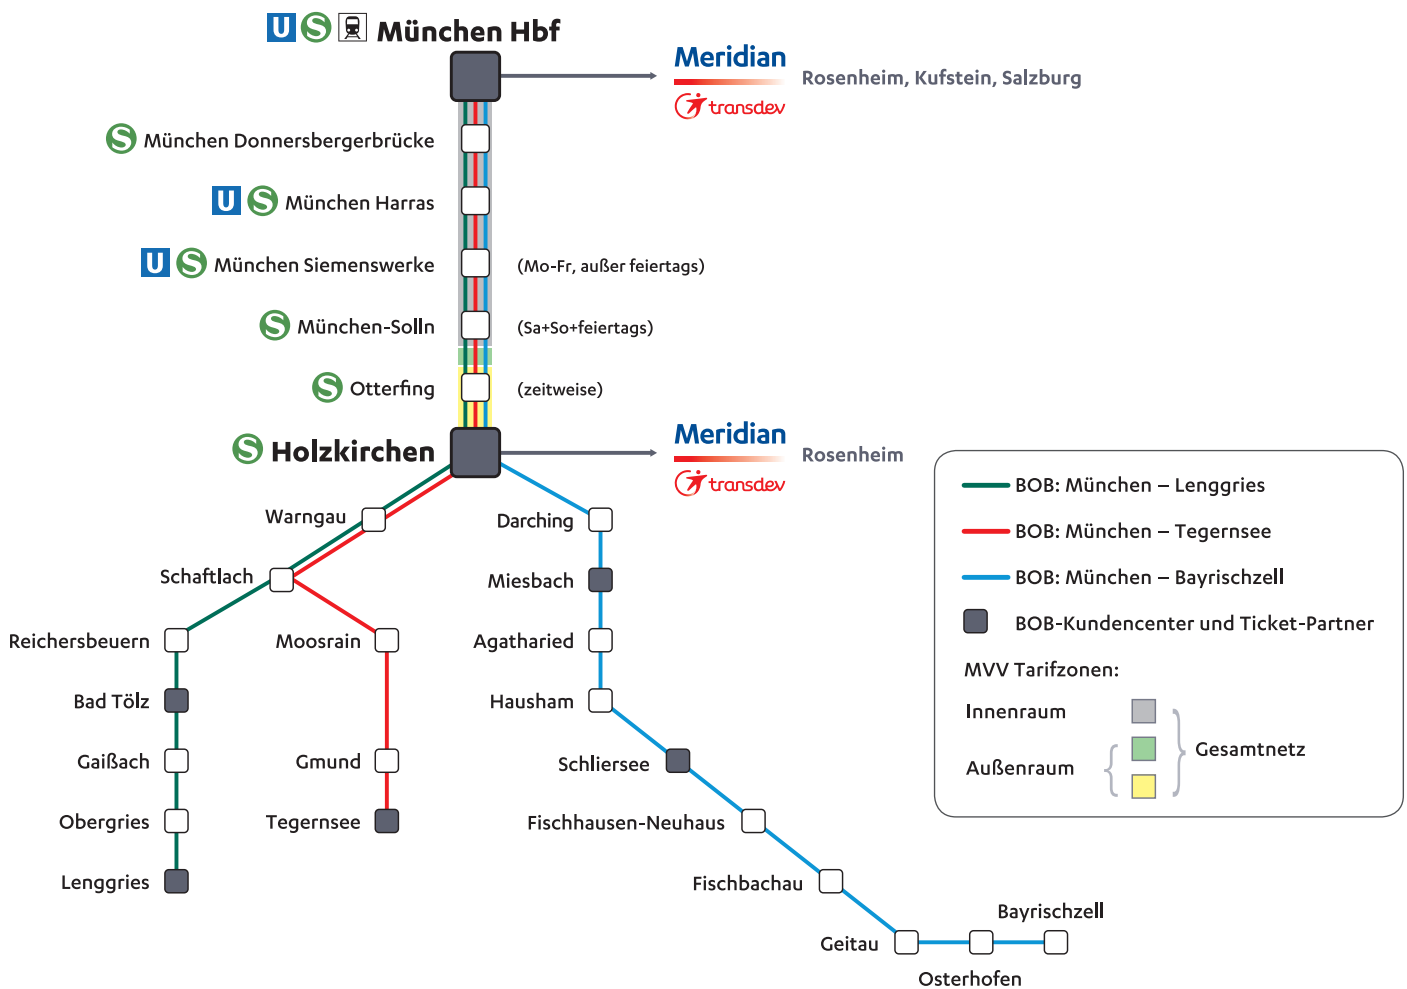

Fahrkarten kaufen

- An unseren Fahrkartenautomaten.
- In unseren Kundencentern:
  - München Hbf, am Gleis 30
  - Holzkirchen
  - Miesbach
  - Bad Tölz
  - Lenggries
- Bei unseren Ticket-Partnern:
  - Schliersee (Vitalwelt)
  - Tegernsee
- In unserer App: Meridian, BOB, BRB – Info & Tickets
- In unserem Webshop: <https://tickets.meridian-bob-brb.de>

Auszug aus den Tarif- und Beförderungsbestimmungen

- Der Einstieg in die Züge darf nur mit einem gültigen Fahrschein erfolgen. MVV-Fahrkarten sind vor Fahrtantritt zu entwerten.
- Wer bei einer Fahrscheinkontrolle ohne gültigen Fahrausweis angetroffen wird, muss ein erhöhtes Beförderungsentgelt von mind. 60,00 € entrichten.
- Die Anzahl der Fahrräder pro Fahrzeug ist aus Sicherheitsgründen begrenzt und ist nur im Rahmen des vorhandenen Platzes möglich. Rollstühle und Kinderwagen werden bevorzugt befördert. Ein Anspruch auf Mitnahme besteht nicht. Fahrräder mit mehr als 20 Zoll Reifengröße sind kostenpflichtig.